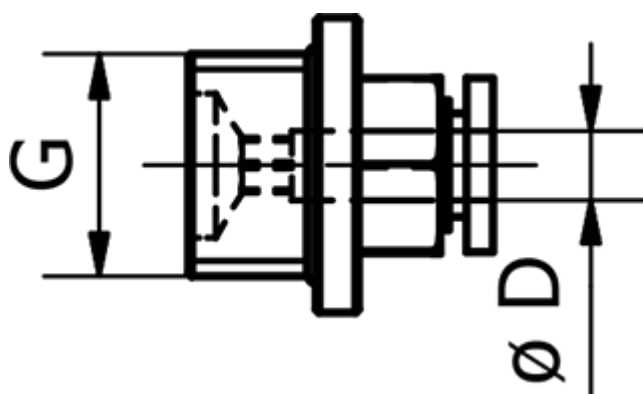

Varenummer: 58EPC602  
Beskrivelse: Fitting EPC602 Lige  
Udvendig gevind, 1/4" slangediameter 6

## Mål

D = 6  
Gevind = 1/4"